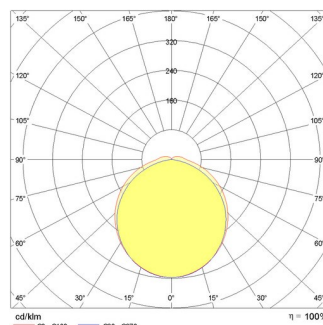

## NORMA+ 150 CL

<b>Part number</b>	305994
<b>Lampholder:</b>	LED
<b>Light Source:</b>	LED
<b>Wattage:</b>	60 W
<b>Finish:</b>	GR-RAL7035 / Grey RAL7035 / Matt
<b>Insulation class:</b>	I
<b>Degree of protection:</b>	IP65
<b>IK-J-xxIP:</b>	IK09 15J xx7
<b>CRI:</b>	80
<b>Kelvin:</b>	4000
<b>Power factor:</b>	$\text{COS}\phi \geq 0,9$
<b>Optic:</b>	SYMMETRIC EXTRA WIDE REFLECTOR
<b>Lightsource lumen output:</b>	9060 lm
<b>Luminaire lumen output:</b>	7556 lm
<b>L:</b>	L80
<b>B:</b>	B10
<b>Lifetime:</b>	44000 h
<b>Ta MIN luminaire:</b>	-25°
<b>Ta MAX luminaire:</b>	40°

### Photometric data